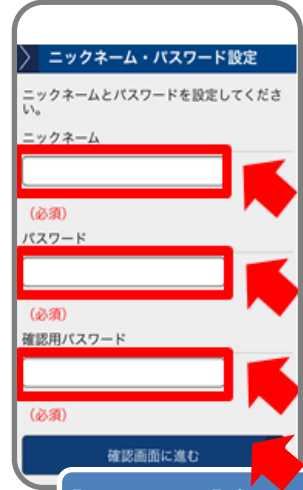

① 個人会員 登録マニュアル

1 「個人会員の新規登録はこちら」を選択

2 メールアドレス入力後  
☑チェックと「無料会員登録をする」をクリック

3 •@ckk25.com  
•@sasuga-ob.com

4 登録したメールアドレスに確認メールが届くので、一旦サイトから離れてメール受信確認

5 運営事務局から配信された確認メール内に記載のURLをクリック

6 「ニックネーム」「パスワード」入力後「確認画面に進む」をクリック

7 入力した内容に間違いが無ければ送信をクリック

8 個人会員登録完了！  
団体参加申請する場合は団体グループ検索へ

9 団体グループ検索で団体名を入力し「絞り込む」をクリック