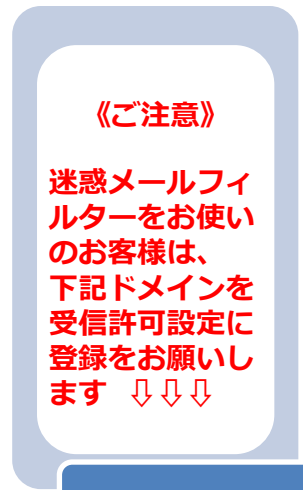

① 個人会員 登録マニュアル

1 「個人会員の新規登録はこちら」を選択

2 メールアドレス入力後  
☑チェックと「無料会員登録をする」をクリック

3 •@ckk25.com  
•@sasuga-ob.com

4 登録したメールアドレスに確認メールが届くので、一旦サイトから離れてメール受信確認

5 運営事務局から配信された確認メール内に記載のURLをクリック

6 「ニックネーム」「パスワード」入力後「確認画面に進む」をクリック

7 入力した内容に間違いが無ければ送信をクリック

8 個人会員登録完了！  
団体参加申請する場合は団体グループ検索へ

9 団体グループ検索で団体名を入力し「絞り込む」をクリック