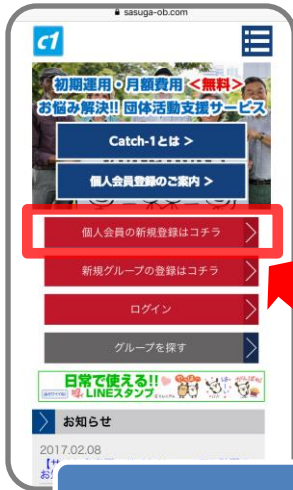

① 個人会員 登録マニュアル

1 「個人会員の新規登録はこちら」を選択

2 メールアドレス入力後  
☑チェックと「無料会員登録をする」をクリック

3 •@ckk25.com  
•@sasuga-ob.com

4 登録したメールアドレスに確認メールが届くので、一旦サイトから離れてメール受信確認

5 運営事務局から配信された確認メール内に記載のURLをクリック

6 「ニックネーム」「パスワード」入力後「確認画面に進む」をクリック

7 入力した内容に間違いが無ければ送信をクリック

8 個人会員登録完了！  
団体参加申請する場合は団体グループ検索へ

9 団体グループ検索で団体名を入力し「絞り込む」をクリック